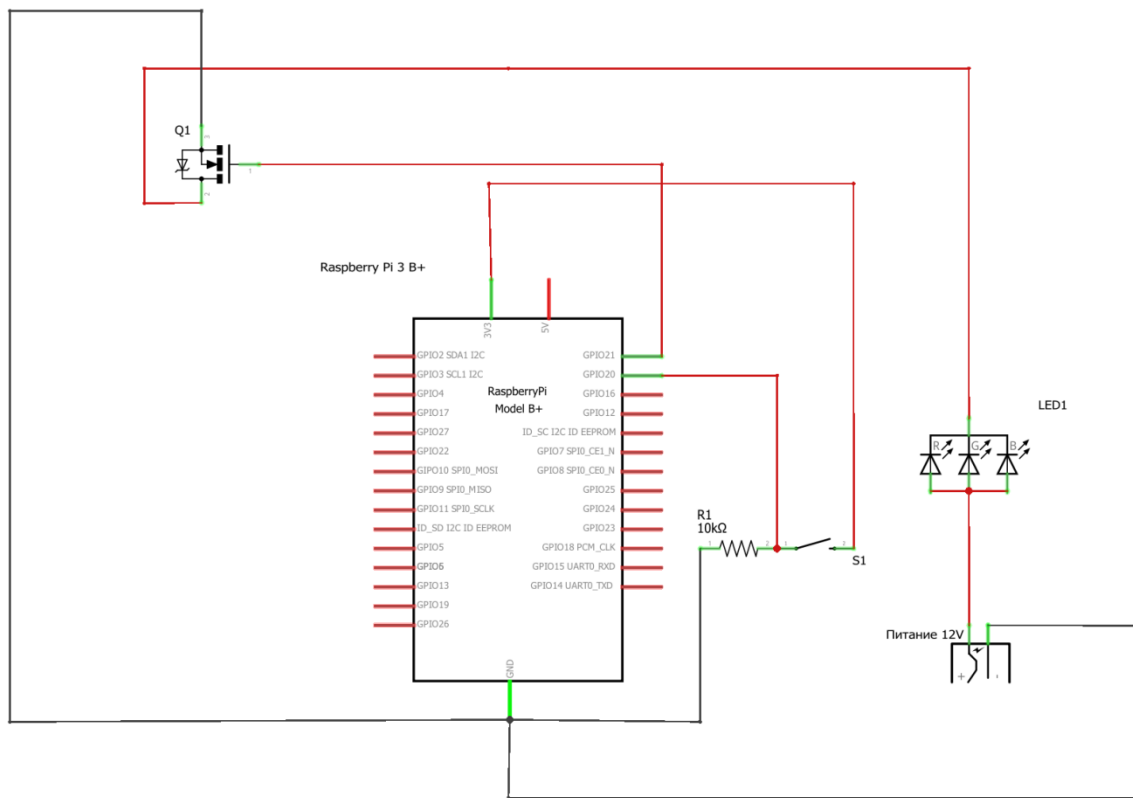

Умное зеркало – это необычное зеркало, способное выводить необходимую информацию на поверхность, при это не теряя своей главной функции - отражения.

- **Определить список комплектующих**
- **Составить структурную схему**
- **Написать управляющую программу**
- **Создать готовый прототип**

Наименование	Стоимость
Raspberry Pi 3B	2415
LED-лента	502
Тактовая кнопка	61
ЖК-дисплей	2500
Камера Raspberry Pi	1055
Micro SD 16 Гб	516
Резистор 10 кОм	14
Транзистор N-P-N	81
Разъём «Мама»	10
Блок питания 12 В, 2 А	133
Итого	7287

Производители	Цена	Габариты	Управление	Точность работы
Esbano	16762	100x80x4	Простое	Высокая
Наше изделие	7287	48*32,5*10	Простое	Высокая

Грабарь Даниил Михайлович:
Студент 1 курса
направления инноватика