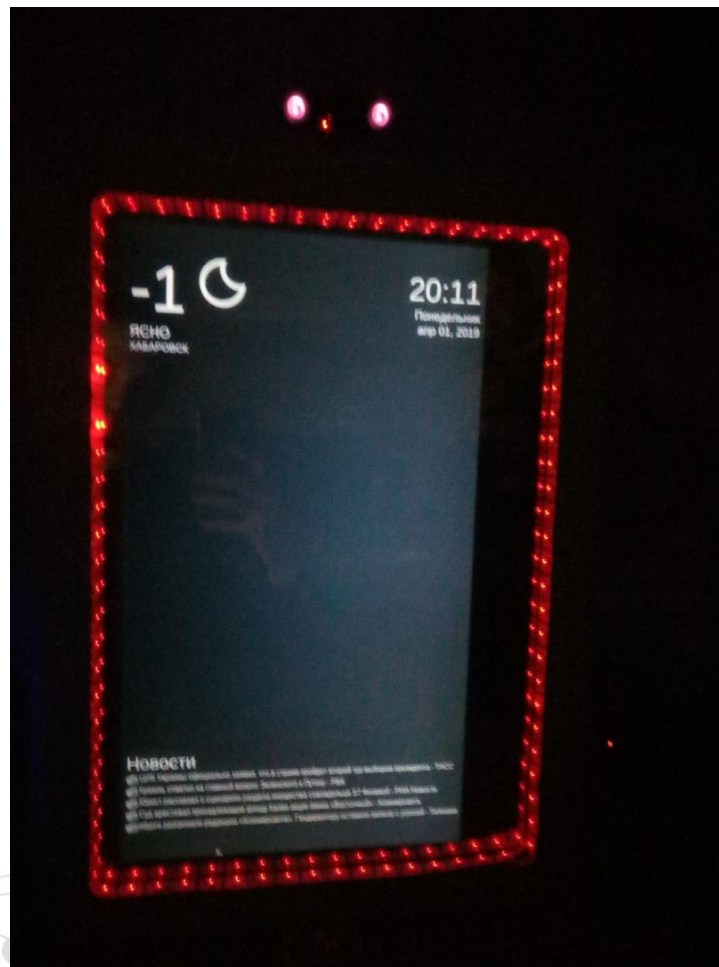

Умное зеркало – это необычное зеркало, способное выводить необходимую информацию на поверхность, при это не теряя своей главной функции - отражения.

- **Определить список комплектующих**
- **Составить структурную схему**
- **Написать управляющую программу**
- **Создать готовый прототип**

Наименование	Стоимость
Raspberry Pi 3B	2415
LED-лента	502
Тактовая кнопка	61
ЖК-дисплей	2500
Камера Raspberry Pi	1055
Micro SD 16 Гб	516
Резистор 10 кОм	14
Транзистор N-P-N	81
Разъём «Мама»	10
Блок питания 12 В, 2 А	133
Итого	7287