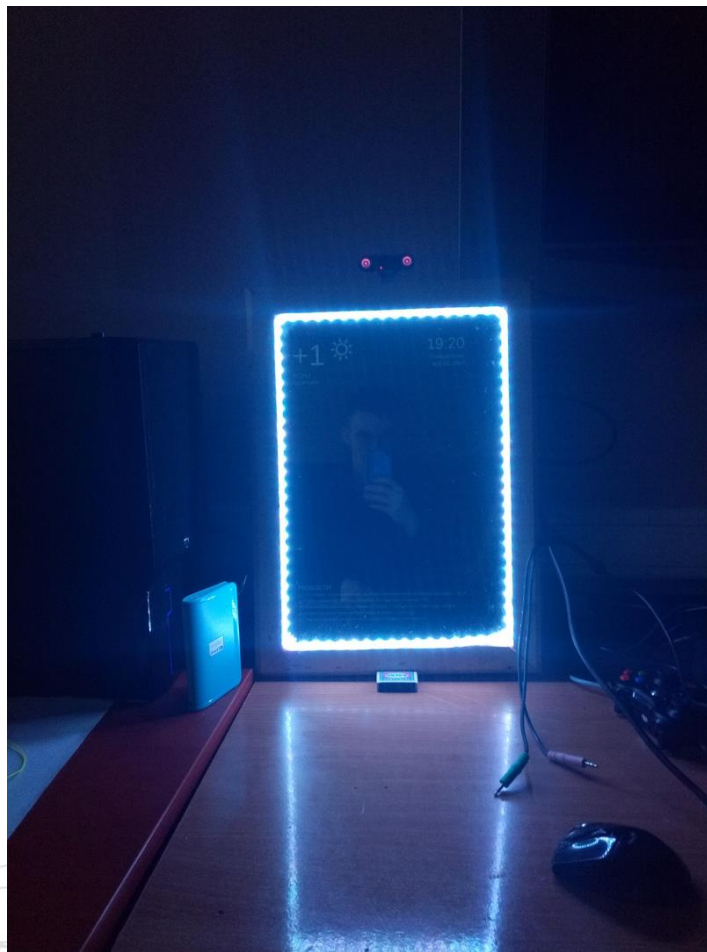

Умное зеркало – это необычное зеркало, способное выводить необходимую информацию на поверхность, при это не теряя своей главной функции - отражения.

- **Определить список комплектующих**
- **Составить структурную схему**
- **Написать управляющую программу**
- **Создать готовый прототип**