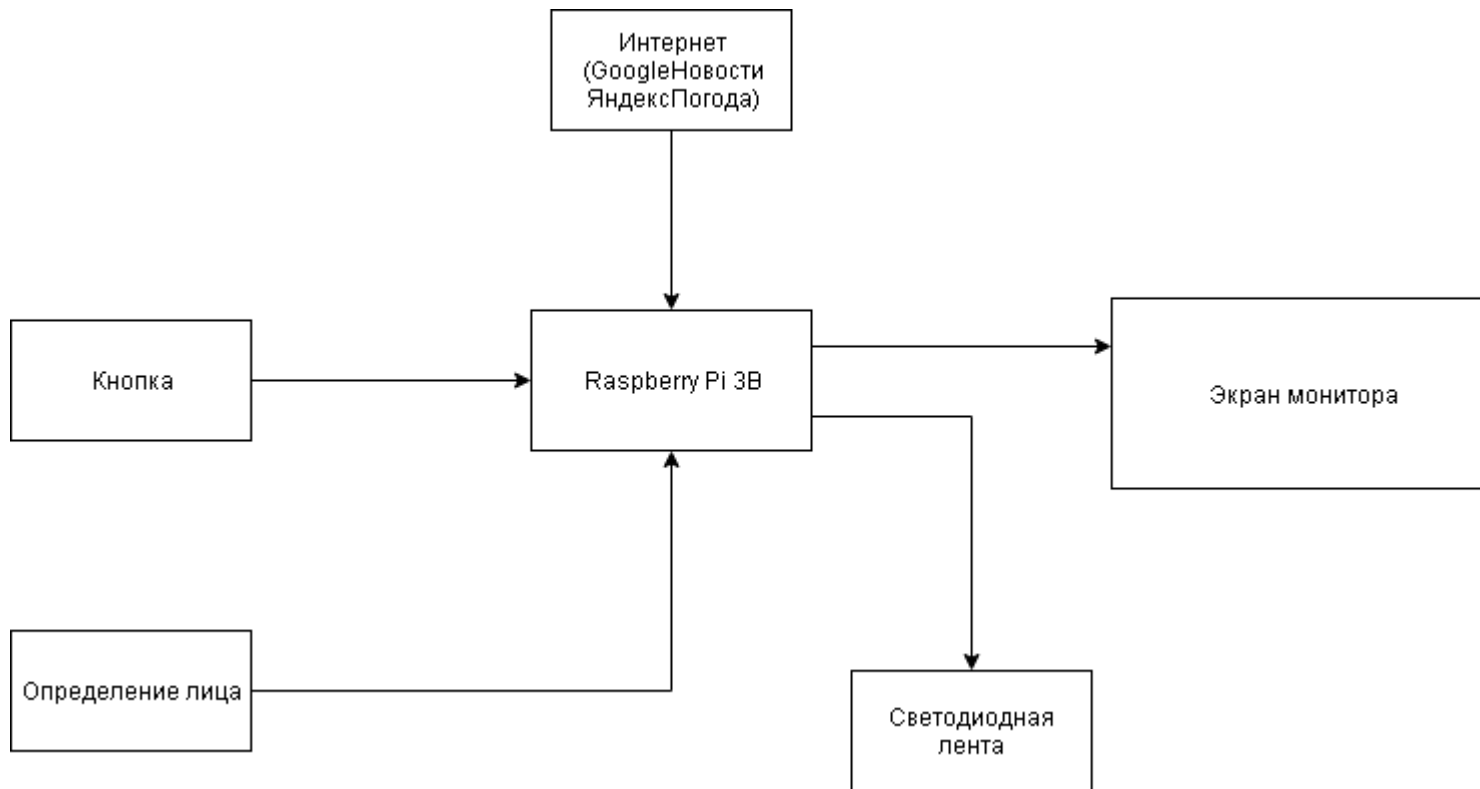

**«Робофабрика»
Номинация проект**

Умное зеркало

**Грабарь Даниил (докладчик)
Буровская Ольга
Балагурова Анастасия**

Затраты времени на нахождение нужной информации на разных гаджетах.

Предлагаемая модель позволит сэкономить время, затрачиваемое на поиск нужного гаджета и информации на нём, предоставляя всё на месте, пока пользователь находится рядом.

Умное зеркало – это необычное зеркало, способное выводить необходимую информацию на поверхность, при это не теряя своей главной функции - отражения.

- **Определить список комплектующих**
- **Составить структурную схему**
- **Написать управляющую программу**
- **Создать готовый прототип**